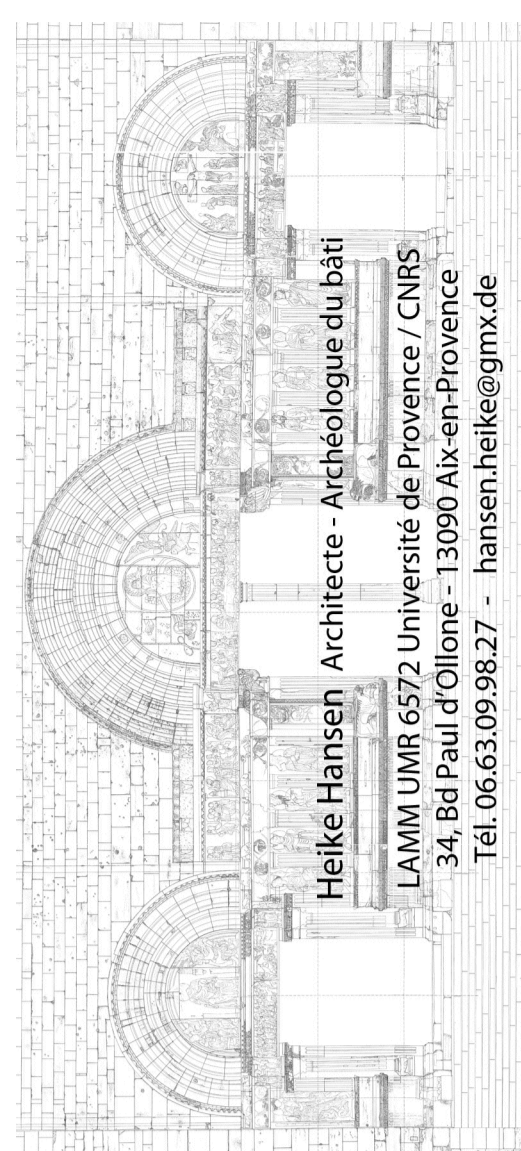

Abbaye Lagrasse
Plan du monastère RDC (inachevé)
Le 30 Juillet 2012
Echelle 1:200